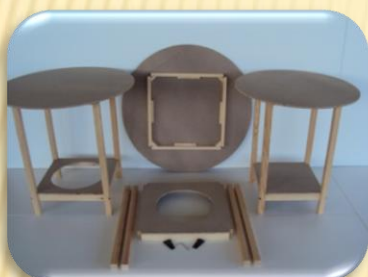

PRODUCTOS CLIMENT

CABALLETES

Alto 75 / Ancho 65

GARBILLOS DE ACEITUNAS PLEGABLE

CERRADO: 45x80 / ABIERTO: 45x144

MESAS CAMILLA (Con o sin agujero)

ALTURA 75cm

ANCHOS (60-70-80-90-100)

MESAS CAMILLAS PEQUEÑAS

ALTURA 55cm ANCHOS (50-55)

ALTURA 50cm ANCHOS (40-45)

ALTURA 100cm ANCHO 26cm

MESAS PLEGABLES

ALTURA 75cm

ANCHOS (50x50 y 70x70)

PORTA MACETERO CON RUEDAS

T. Palet (35x35 y 30x30)

T. Redondo (35x35 y 30x30)